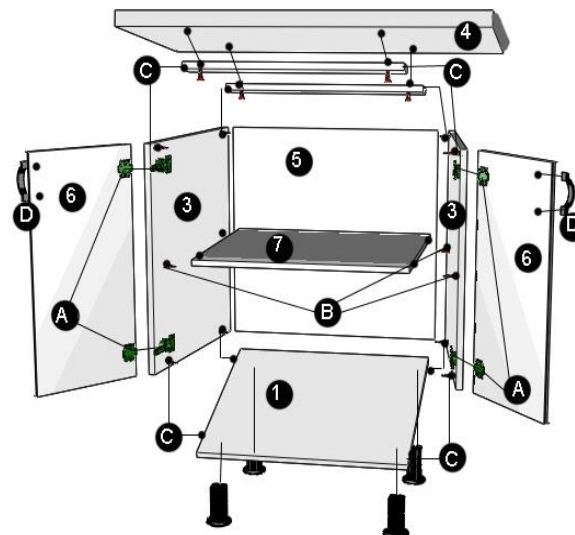

**SPECIFICATII PENTRU MONTAJ - BUCATARIE IRINA -2.4m**

**dimensiuni produs:lungime= 2400mm**

**Corp inferior cu 4sertare(800mm)**

**MATERIAL LEMNOS**

nr	DENUMIRE/REPER	buc	DIMENSIUNI/mm
1	CAPAC INFERIOR	1	564 x 450
3	PERETE LATERAL	2	750 x 450
4	BLAT BUCATARIE	-	
5	SPATE PFL	1	760 x 795
9	LEZENE	2	564 X 70

**FERONERIE**

cod	denumire/reper	buc
C	SURUB	28
D	MANER	2
F	GLISIERA	8
M	PICIOR PLASTIC	4

**CORP SUSPENDAT CU 2 USI**

**MATERIAL LEMNOS**

nr	DENUMIRE/REPER	buc	DIMENSIUNI/mm
1	CAPAC INFERIOR	1	800 x 335
3	PERETE LATERAL	2	614 x 335
4	CAPAC SUPERIOR	1	800 x 335
5	SPATE PFL	1	645 x 795
6	USA	2	645 x 395
7	POLITA MOBILA	1	764 x 310

**(800mm)**

**FERONERIE**

cod	denumire/reper	buc
A	BALAMA	4
B	SUPPORT POLITA	4
C	SURUB	28
D	MANER	2

**CORP CU 2 USI**

**MATERIAL LEMNOS**

nr	DENUMIRE/REPER	buc	DIMENSIUNI/mm
1	CAPAC INFERIOR	1	764 x 450
3	PERETE LATERAL	2	750 x 450
4	BLAT BUCATARIE	-	
5	SPATE PFL	1	760 x 795
6	USA	2	750 x 395
7	POLITA MOBILA	1	764 x 410
9	LEZENE	2	764 X 70