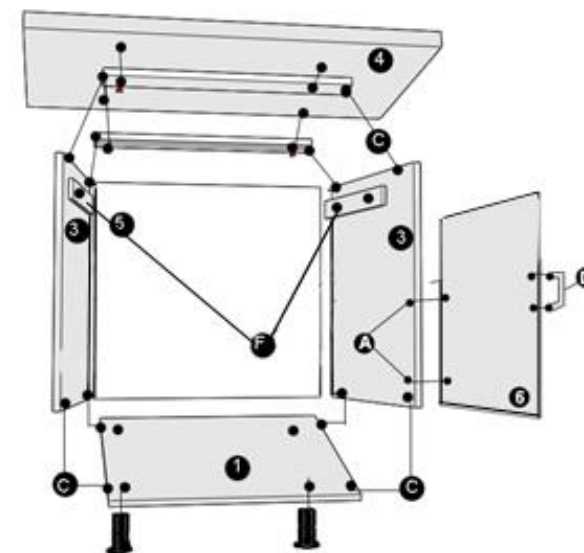

FERONERIE

cod	denumire/reper	buc
C	SURUB	14
D	MANER	1
F	GLISIERA	2
M	CONECTORI	2
N	CEPURI	4

1 ATENTIE ! Montarea necorespunzatoare cu documentatia de montaj atrage dupa sine PIERDEREA GARANTIEI !