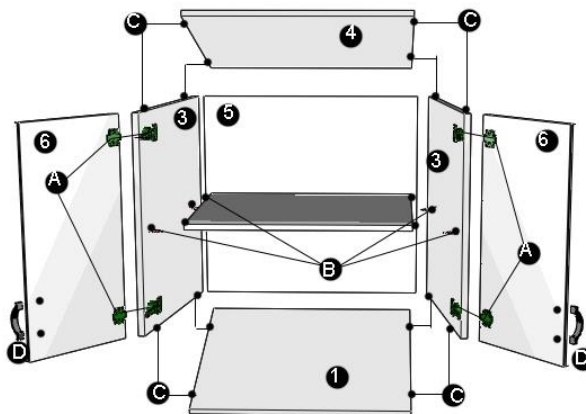

**SPECIFICATII PENTRU MONTAJ – BUCATARIE IRINA -2.4m**

**dimensiuni produs:lungime= 2400 mm**

**CORP CU 1 SERTARE SI 1 USA**

**MATERIAL LEMNOS**

nr	DENUMIRE/REPER	buc	DIMENSIUNI/mm
1	CAPAC INFERIOR	1	364 x 450
2	LEZENE	2	364 x 70
3	PERETE LATERAL	2	750 x 450
4	BLAT BUCATARIE	-	
5	SPATE PFL	1	395 x 760
6	USA	1	560 x 395

**SPECIFICATII PENTRU MONTAJ - BUCATARIE IRINA -2.4m**

**dimensiuni produs:lungime= 2400mm**

**Corp inferior cu 4sertare(800mm)**

**MATERIAL LEMNOS**

nr	DENUMIRE/REPER	buc	DIMENSIUNI/mm
1	CAPAC INFERIOR	1	564 x 450
3	PERETE LATERAL	2	750 x 450
4	BLAT BUCATARIE	-	
5	SPATE PFL	1	760 x 795
9	LEZENE	2	564 X 70

**FERONERIE**

cod	denumire/reper	buc
C	SURUB	28
D	MANER	2
F	GLISIERA	8
M	PICIOR PLASTIC	4

**CORP SUSPENDAT CU 2 USI**

**MATERIAL LEMNOS**

nr	DENUMIRE/REPER	buc	DIMENSIUNI/mm
1	CAPAC INFERIOR	1	800 x 335
3	PERETE LATERAL	2	614 x 335
4	CAPAC SUPERIOR	1	800 x 335
5	SPATE PFL	1	645 x 795
6	USA	2	645 x 395
7	POLITA MOBILA	1	764 x 310

**(800mm)**

**FERONERIE**

cod	denumire/reper	buc
A	BALAMA	4
B	SUPPORT POLITA	4
C	SURUB	28
D	MANER	2

**CORP CU 2 USI**

**MATERIAL LEMNOS**

nr	DENUMIRE/REPER	buc	DIMENSIUNI/mm
1	CAPAC INFERIOR	1	764 x 450
3	PERETE LATERAL	2	750 x 450
4	BLAT BUCATARIE	-	
5	SPATE PFL	1	760 x 795
6	USA	2	750 x 395
7	POLITA MOBILA	1	764 x 410
9	LEZENE	2	764 X 70