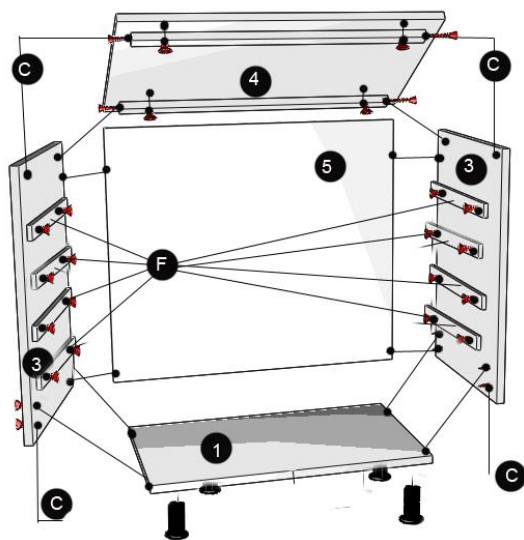

**SPECIFICATII PENTRU MONTAJ - BUCATARIE IRINA -2.4m**

**dimensiuni produs:lungime= 2400mm**

**Corp inferior cu 4sertare(800mm)**

**MATERIAL LEMNOS**

nr	DENUMIRE/REPER	buc	DIMENSIUNI/mm
1	CAPAC INFERIOR	1	564 x 450
3	PERETE LATERAL	2	750 x 450
4	BLAT BUCATARIE	-	
5	SPATE PFL	1	760 x 795
9	LEZENE	2	564 X 70

**FERONERIE**

cod	denumire/reper	buc
C	SURUB	28
D	MANER	2
F	GLISIERA	8
M	PICIOR PLASTIC	4

**CORP SUSPENDAT CU 2 USI**

**MATERIAL LEMNOS**

nr	DENUMIRE/REPER	buc	DIMENSIUNI/mm
1	CAPAC INFERIOR	1	800 x 335
3	PERETE LATERAL	2	614 x 335
4	CAPAC SUPERIOR	1	800 x 335
5	SPATE PFL	1	645 x 795
6	USA	2	645 x 395
7	POLITA MOBILA	1	764 x 310

**(800mm)**

**FERONERIE**

cod	denumire/reper	buc
A	BALAMA	4
B	SUPPORT POLITA	4
C	SURUB	28
D	MANER	2

**CORP CU 2 USI**

**MATERIAL LEMNOS**

nr	DENUMIRE/REPER	buc	DIMENSIUNI/mm
1	CAPAC INFERIOR	1	764 x 450
3	PERETE LATERAL	2	750 x 450
4	BLAT BUCATARIE	-	
5	SPATE PFL	1	760 x 795
6	USA	2	750 x 395
7	POLITA MOBILA	1	764 x 410
9	LEZENE	2	764 X 70