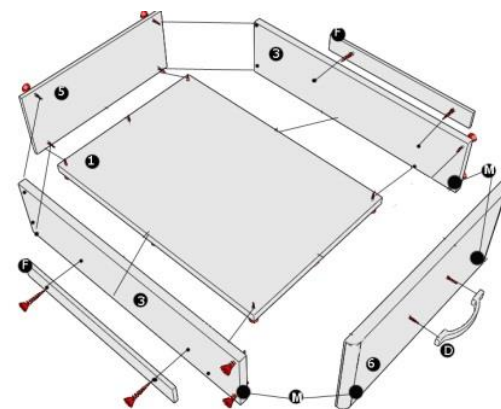

FERONERIE

cod	denumire/reper	buc
C	SURUB	14
D	MANER	1
F	GLISIERA	2
M	CONECTORI	2
N	CEPURI	4

1 ATENTIE ! Montarea necorespunzatoare cu documentatia de montaj atrage dupa sine PIERDEREA GARANTIEI !