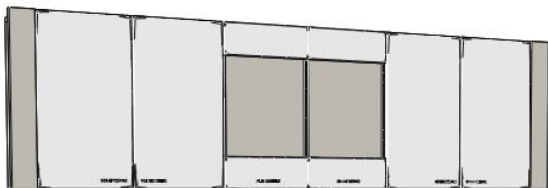

**SPECIFICATII PENTRU MONTAJ – BUCATARIE IRINA -2.4m**

**dimensiuni produs:lungime= 2400 mm**

**CORP CU 1 SERTARE SI 1 USA**

**MATERIAL LEMNOS**

nr	DENUMIRE/REPER	buc	DIMENSIUNI/mm
1	CAPAC INFERIOR	1	364 x 450
2	LEZENE	2	364 x 70
3	PERETE LATERAL	2	750 x 450
4	BLAT BUCATARIE	-	
5	SPATE PFL	1	395 x 760
6	USA	1	560 x 395

**(400mm)**

**FERONERIE**

cod	denumire/reper	buc
A	BALAMA	2
C	SURUB	34
D	MANER	1
F	GLISIERA	4
M	PICIOR PLASTIC	4

**SERTAR – 5 bucati**

**MATERIAL LEMNOS**

nr	DENUMIRE/REPER	buc	DIMENSIUNI
1	CAPAC INFERIOR	1	400*335
2	PERETE LATERAL	4	400*120
3	SPATE	1	302*120
4	USA	1	164*395

**SPECIFICATII PENTRU MONTAJ - BUCATARIE IRINA -2.4m**

**dimensiuni produs:lungime= 2400mm**

**Corp inferior cu 4sertare(800mm)**

**MATERIAL LEMNOS**

nr	DENUMIRE/REPER	buc	DIMENSIUNI/mm
1	CAPAC INFERIOR	1	564 x 450
3	PERETE LATERAL	2	750 x 450
4	BLAT BUCATARIE	-	
5	SPATE PFL	1	760 x 795
9	LEZENE	2	564 X 70