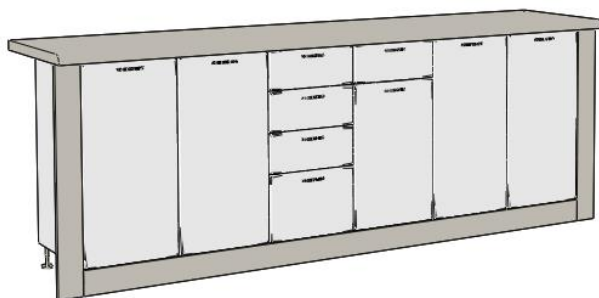

**SPECIFICATII PENTRU MONTAJ – BUCATARIE IRINA -2.4m**

**dimensiuni produs:lungime= 2400 mm**

**CORP CU 1 SERTARE SI 1 USA**

**MATERIAL LEMNOS**

nr	DENUMIRE/REPER	buc	DIMENSIUNI/mm
1	CAPAC INFERIOR	1	364 x 450
2	LEZENE	2	364 x 70
3	PERETE LATERAL	2	750 x 450
4	BLAT BUCATARIE	-	
5	SPATE PFL	1	395 x 760
6	USA	1	560 x 395

**(400mm)**

**FERONERIE**

cod	denumire/reper	buc
A	BALAMA	2
C	SURUB	34
D	MANER	1
F	GLISIERA	4
M	PICIOR PLASTIC	4

**SERTAR – 5 bucati**

**MATERIAL LEMNOS**

nr	DENUMIRE/REPER	buc	DIMENSIUNI
1	CAPAC INFERIOR	1	400*335
2	PERETE LATERAL	4	400*120
3	SPATE	1	302*120
4	USA	1	164*395

**SPECIFICATII PENTRU MONTAJ - BUCATARIE IRINA -2.4m**

**dimensiuni produs:lungime= 2400mm**

**Corp inferior cu 4sertare(800mm)**

**MATERIAL LEMNOS**

nr	DENUMIRE/REPER	buc	DIMENSIUNI/mm
1	CAPAC INFERIOR	1	564 x 450
3	PERETE LATERAL	2	750 x 450
4	BLAT BUCATARIE	-	
5	SPATE PFL	1	760 x 795
9	LEZENE	2	564 X 70