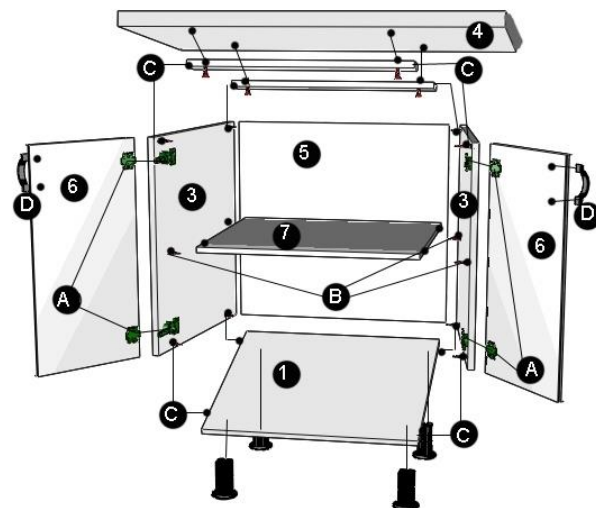

FERONERIE

cod	denumire/reper	buc
A	BALAMA	4
B	SUPPORT POLITA	4
C	SURUB	28
D	MANER	2

2

ATENȚIE ! Montarea necorespunzatoare cu documentatia de montaj atrage dupa sine PIERDEREA GARANTIEI !