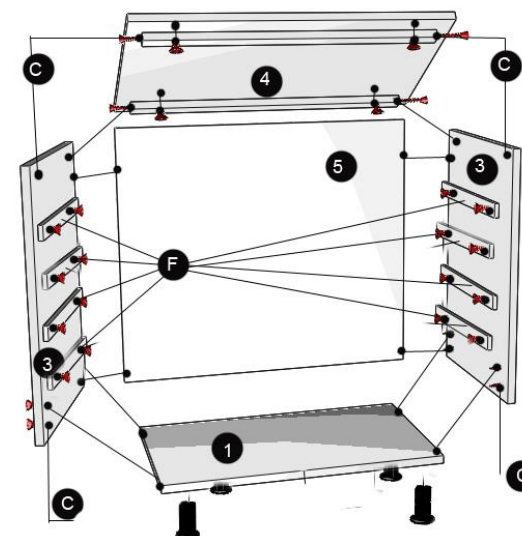

SERTAR FATA 252*395

Corp inferior cu 4sertare(800mm)

MATERIAL LEMNOS

nr	DENUMIRE/REPER	buc	DIMENSIUNI/mr
1	CAPAC INFERIOR	1	764 x 450
3	PERETE LATERAL	2	750 x 450
4	BLAT BUCATARIE	-	
5	SPATE PFL	1	760 x 795
9	LEZENE	2	764 X 70

FERONERIE

cod	denumire/reper	buc
C	SURUB	28
D	MANER	2
F	GLISIERA	8
M	PICIOR PLASTIC	4

dimensiuni:lungime= 2000mm

CORP CU 2 USI(800mm)

MATERIAL LEMNOS

nr	DENUMIRE/REPER	buc	DIMENSIUNI/mm
1	CAPAC INFERIOR	1	764 x 450
3	PERETE LATERAL	2	750 x 450
4	BLAT BUCATARIE	-	
5	SPATE PFL	1	760 x 795
6	USA	2	750 x 395
7	POLITA MOBILA	1	764 x 410
9	LEZENE	2	764 X 70