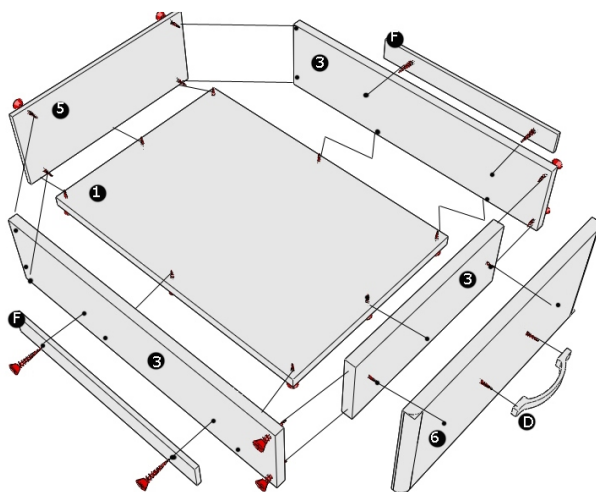

Sertar= 4 buc

MATERIAL LEMNOS

nr	DENUMIRE/REPER	buc	DIMENSIUNI
1	CAPAC INFERIOR	1	400*335
3	PERETE LATERAL	4	400*120
5	SPATE	1	302*120
6	USA	1	164*395

FERONERIE

cod	denumire/reper	buc
C	SURUB 3,5X16	28
D	MANER	1
F	GLISIERA	1

SERTAR FATA 252*395

Corp inferior cu 4sertare(800mm)

MATERIAL LEMNOS

nr	DENUMIRE/REPER	buc	DIMENSIUNI/mr
1	CAPAC INFERIOR	1	764 x 450
3	PERETE LATERAL	2	750 x 450
4	BLAT BUCATARIE	-	
5	SPATE PFL	1	760 x 795
9	LEZENE	2	764 X 70

FERONERIE

cod	denumire/reper	buc
C	SURUB	28
D	MANER	2
F	GLISIERA	8
M	PICIOR PLASTIC	4

dimensiuni:lungime= 2000mm

CORP CU 2 USI(800mm)

MATERIAL LEMNOS

nr	DENUMIRE/REPER	buc	DIMENSIUNI/mm
1	CAPAC INFERIOR	1	764 x 450
3	PERETE LATERAL	2	750 x 450
4	BLAT BUCATARIE	-	
5	SPATE PFL	1	760 x 795
6	USA	2	750 x 395
7	POLITA MOBILA	1	764 x 410
9	LEZENE	2	764 X 70