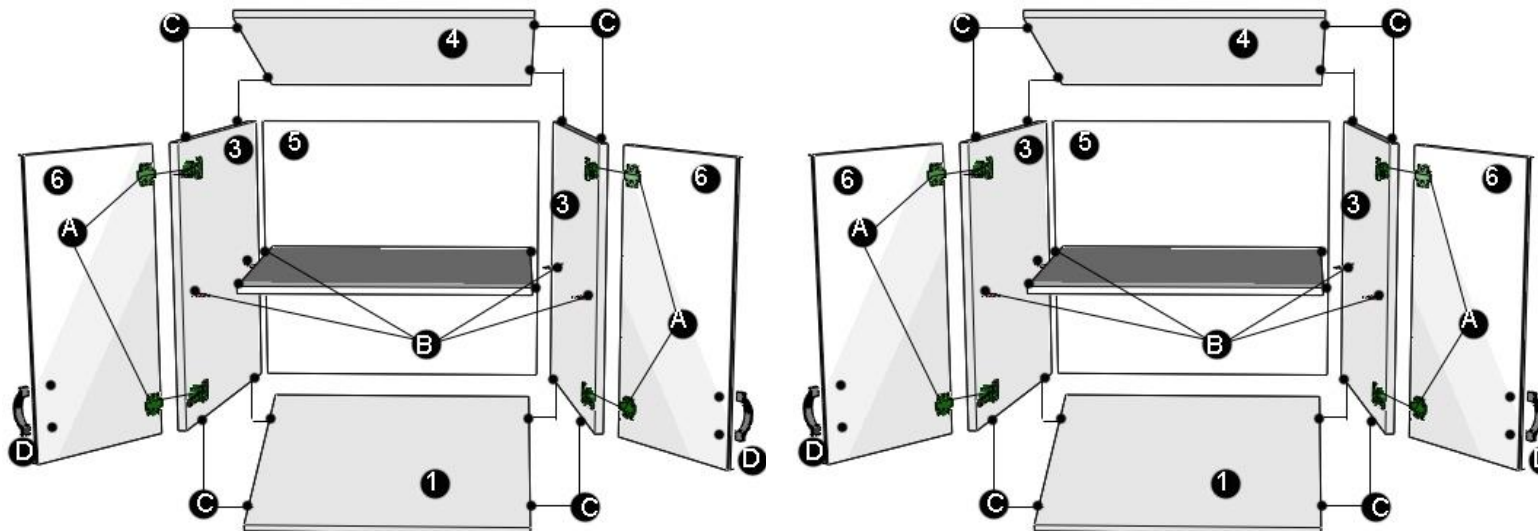

FERONERIE

cod	denumire/reper	buc
A	BALAMA	4
B	SUPPORT POLITA	4
C	SURUB	28
D	MANER	2

1 **ATENȚIE !** Montarea necorespunzatoare cu documentatia de montaj atrage dupa sine **PIERDEREA GARANTIEI !**