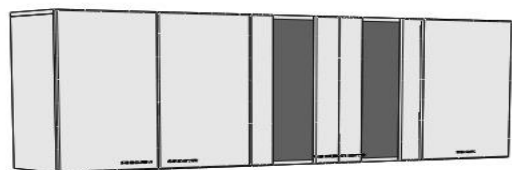

SPECIFICATII PENTRU MONTAJ – BUCATARIE NATALIA

dimensiuni:lungime= 2000mm
Suspendat 1 usa(400mm)

MATERIAL LEMNOS

nr	DENUMIRE/REPER	buc	DIMENSIUNI/mm
1	CAPAC INFERIOR	1	400 x 335
3	PERETE LATERAL	2	614 x 335
4	CAPAC SUPERIOR	1	400 x 335
5	SPATE PFL	1	645 x 395
6	USA	1	645 x 395
7	POLITA MOBILA	1	364 x 310

FERONERIE

cod	denumire/reper	buc
A	BALAMA	2
B	SUPPORT POLITA	4
C	SURUB	28
D	MANER	1

Suspendat 2 usi=2 buc(800mm)

MATERIAL LEMNOS

nr	DENUMIRE/REPER	buc	DIMENSIUNI /mm
1	CAPAC INFERIOR	1	800 x 335
3	PERETE LATERAL	2	614 x 335
4	CAPAC SUPERIOR	1	800 x 335
5	SPATE PFL	1	645 x 795
6	USA	2	645 x 395
7	POLITA MOBILA	1	764 x 310