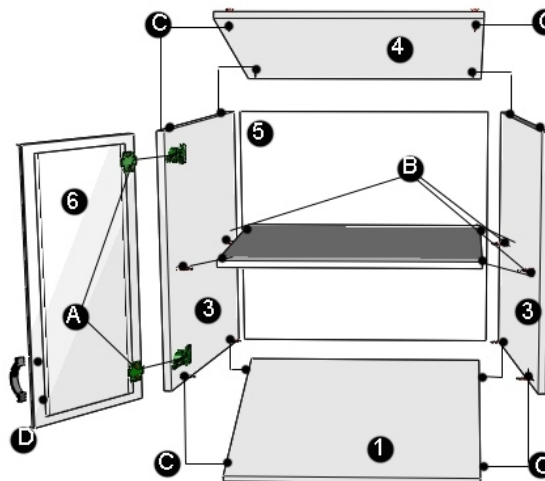

SPECIFICATII PENTRU MONTAJ – BUCATARIE NATALIA

dimensiuni:lungime= 2000mm
Suspendat 1 usa(400mm)

MATERIAL LEMNOS

nr	DENUMIRE/REPER	buc	DIMENSIUNI/mm
1	CAPAC INFERIOR	1	400 x 335
3	PERETE LATERAL	2	614 x 335
4	CAPAC SUPERIOR	1	400 x 335
5	SPATE PFL	1	645 x 395
6	USA	1	645 x 395
7	POLITA MOBILA	1	364 x 310

FERONERIE

cod	denumire/reper	buc
A	BALAMA	2
B	SUPPORT POLITA	4
C	SURUB	28
D	MANER	1

Suspendat 2 usi=2 buc(800mm)

MATERIAL LEMNOS

nr	DENUMIRE/REPER	buc	DIMENSIUNI /mm
1	CAPAC INFERIOR	1	800 x 335
3	PERETE LATERAL	2	614 x 335
4	CAPAC SUPERIOR	1	800 x 335
5	SPATE PFL	1	645 x 795
6	USA	2	645 x 395
7	POLITA MOBILA	1	764 x 310

SERTAR FATA 252*395

Corp inferior cu 4sertare(800mm)

MATERIAL LEMNOS

nr	DENUMIRE/REPER	buc	DIMENSIUNI/mr
1	CAPAC INFERIOR	1	764 x 450
3	PERETE LATERAL	2	750 x 450
4	BLAT BUCATARIE	-	
5	SPATE PFL	1	760 x 795
9	LEZENE	2	764 X 70

FERONERIE

cod	denumire/reper	buc
C	SURUB	28
D	MANER	2
F	GLISIERA	8
M	PICIOR PLASTIC	4

dimensiuni:lungime= 2000mm

CORP CU 2 USI(800mm)

MATERIAL LEMNOS

nr	DENUMIRE/REPER	buc	DIMENSIUNI/mm
1	CAPAC INFERIOR	1	764 x 450
3	PERETE LATERAL	2	750 x 450
4	BLAT BUCATARIE	-	
5	SPATE PFL	1	760 x 795
6	USA	2	750 x 395
7	POLITA MOBILA	1	764 x 410
9	LEZENE	2	764 X 70