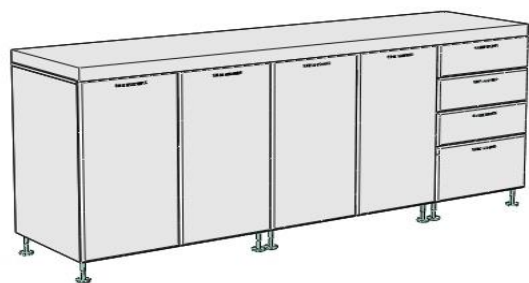

SPECIFICATII PENTRU MONTAJ – BUCATARIE NATALIA

dimensiuni:lungime= 2000mm
Suspendat 1 usa(400mm)

MATERIAL LEMNOS

nr	DENUMIRE/REPER	buc	DIMENSIUNI/mm
1	CAPAC INFERIOR	1	400 x 335
3	PERETE LATERAL	2	614 x 335
4	CAPAC SUPERIOR	1	400 x 335
5	SPATE PFL	1	645 x 395
6	USA	1	645 x 395
7	POLITA MOBILA	1	364 x 310

FERONERIE

cod	denumire/reper	buc
A	BALAMA	2
B	SUPPORT POLITA	4
C	SURUB	28
D	MANER	1

Suspendat 2 usi=2 buc(800mm)

MATERIAL LEMNOS

nr	DENUMIRE/REPER	buc	DIMENSIUNI /mm
1	CAPAC INFERIOR	1	800 x 335
3	PERETE LATERAL	2	614 x 335
4	CAPAC SUPERIOR	1	800 x 335
5	SPATE PFL	1	645 x 795
6	USA	2	645 x 395
7	POLITA MOBILA	1	764 x 310