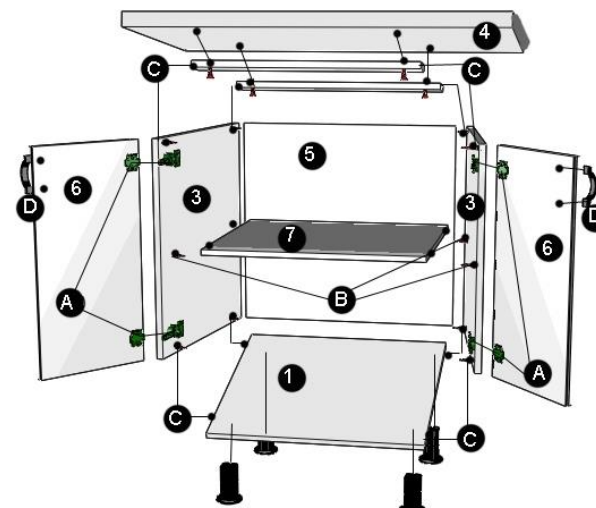

FERONERIE

cod	denumire/reper	buc
A	BALAMA	4
B	SUPPORT POLITA	4
C	SURUB	28
D	MANER	2

2

ATENȚIE ! Montarea necorespunzatoare cu documentatia de montaj atrage dupa sine PIERDEREA GARANTIEI !